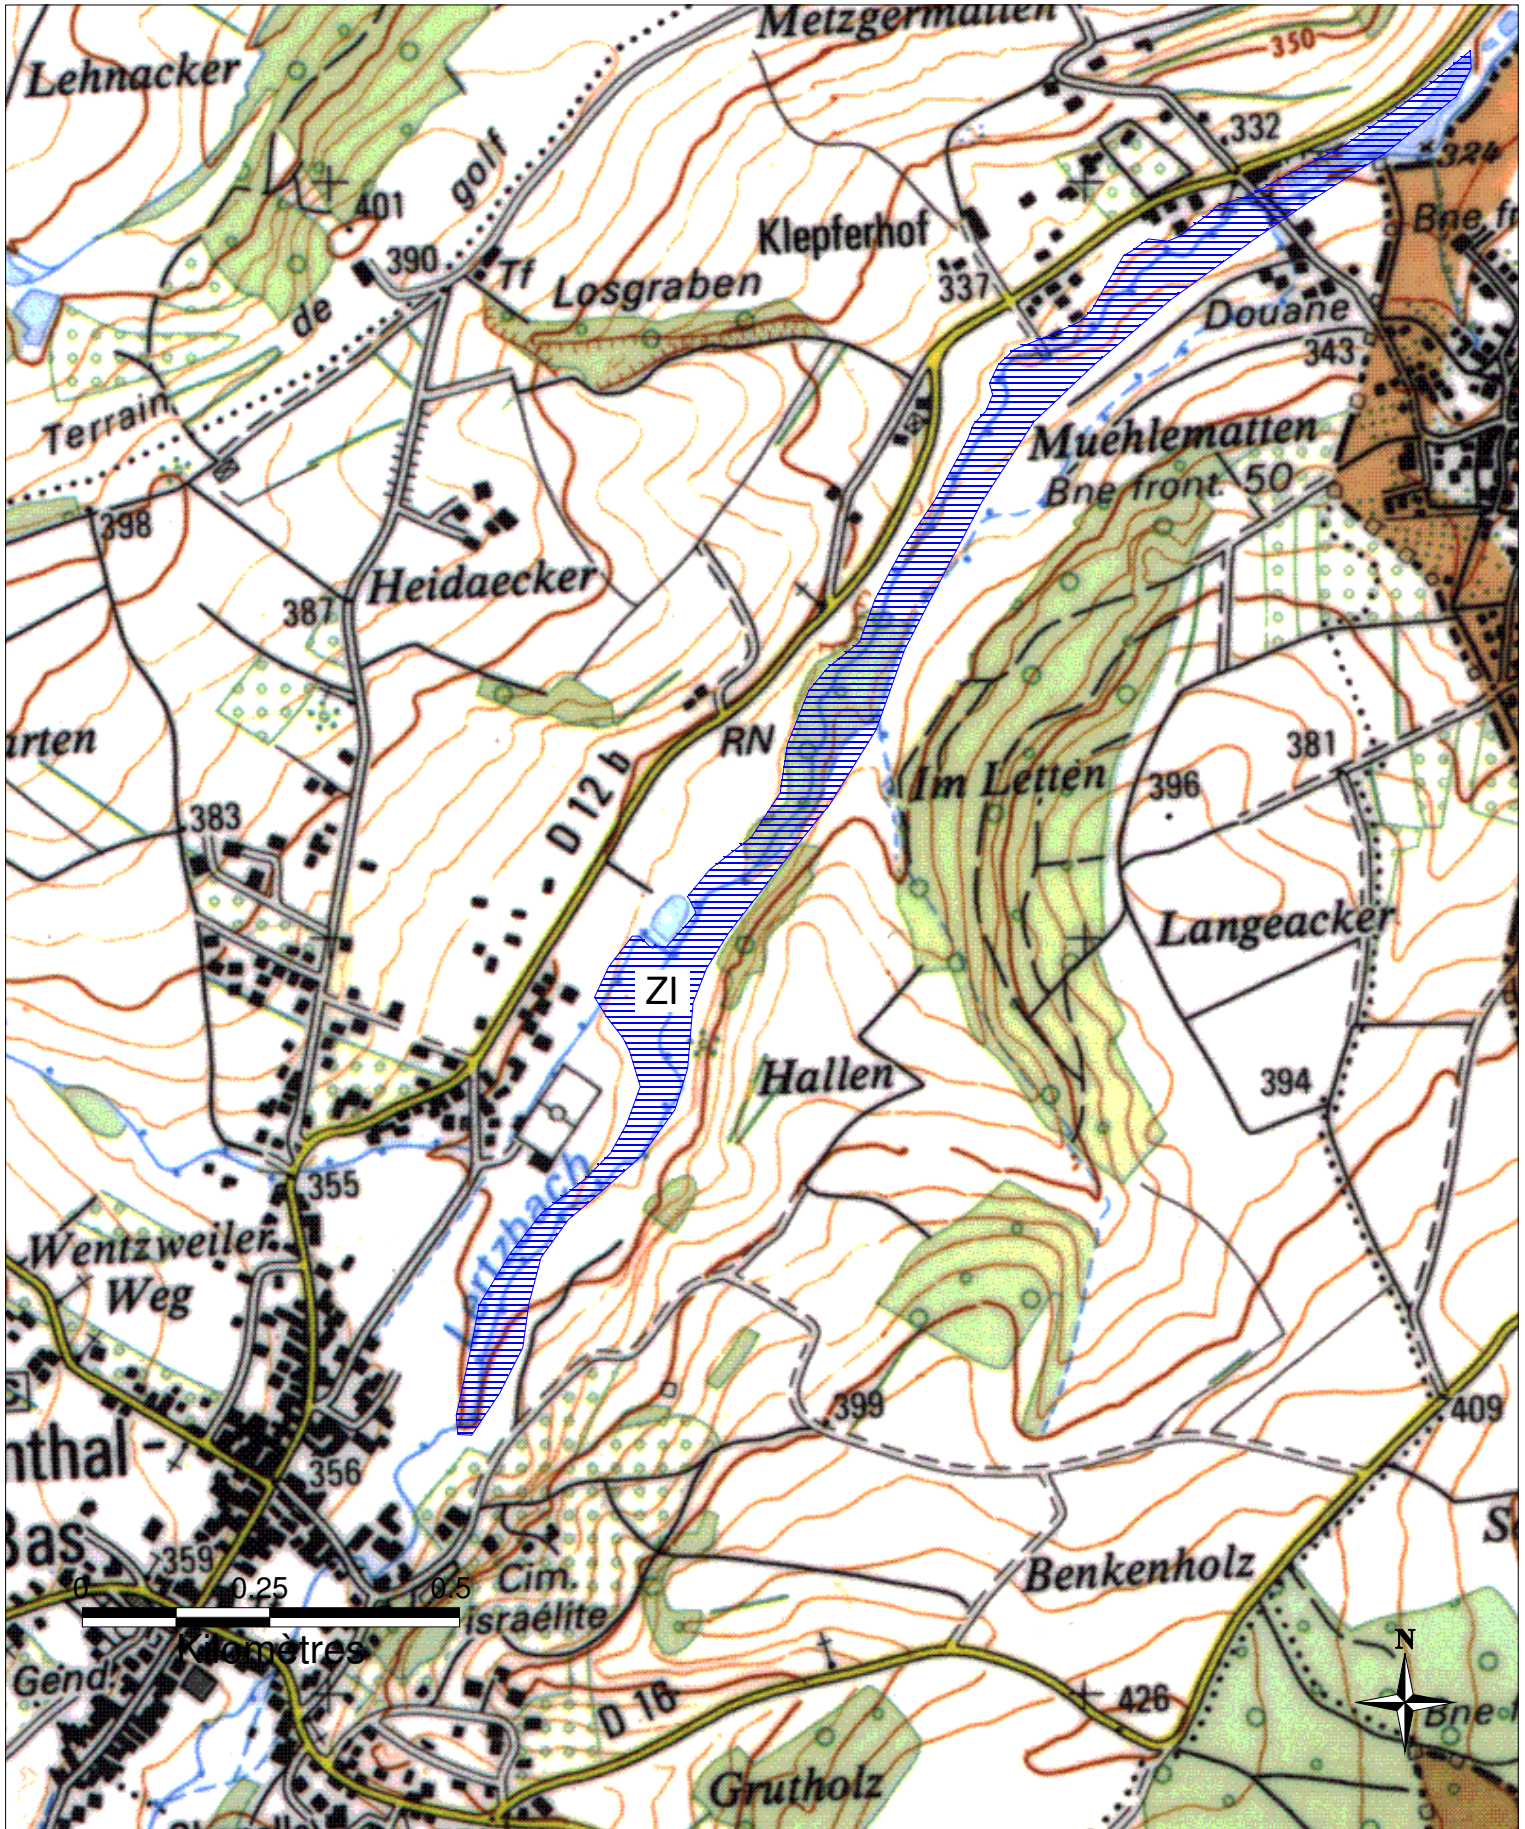

ZONES INONDABLES DANS LE DEPARTEMENT DU HAUT-RHIN

Commune de HAGENTHAL-LE-BAS

Préfecture du Haut-Rhin
 Direction Départementale
 de l'Agriculture et de la Forêt

ZI - Zones inondables

(Source : Atlas départemental des zones inondables)